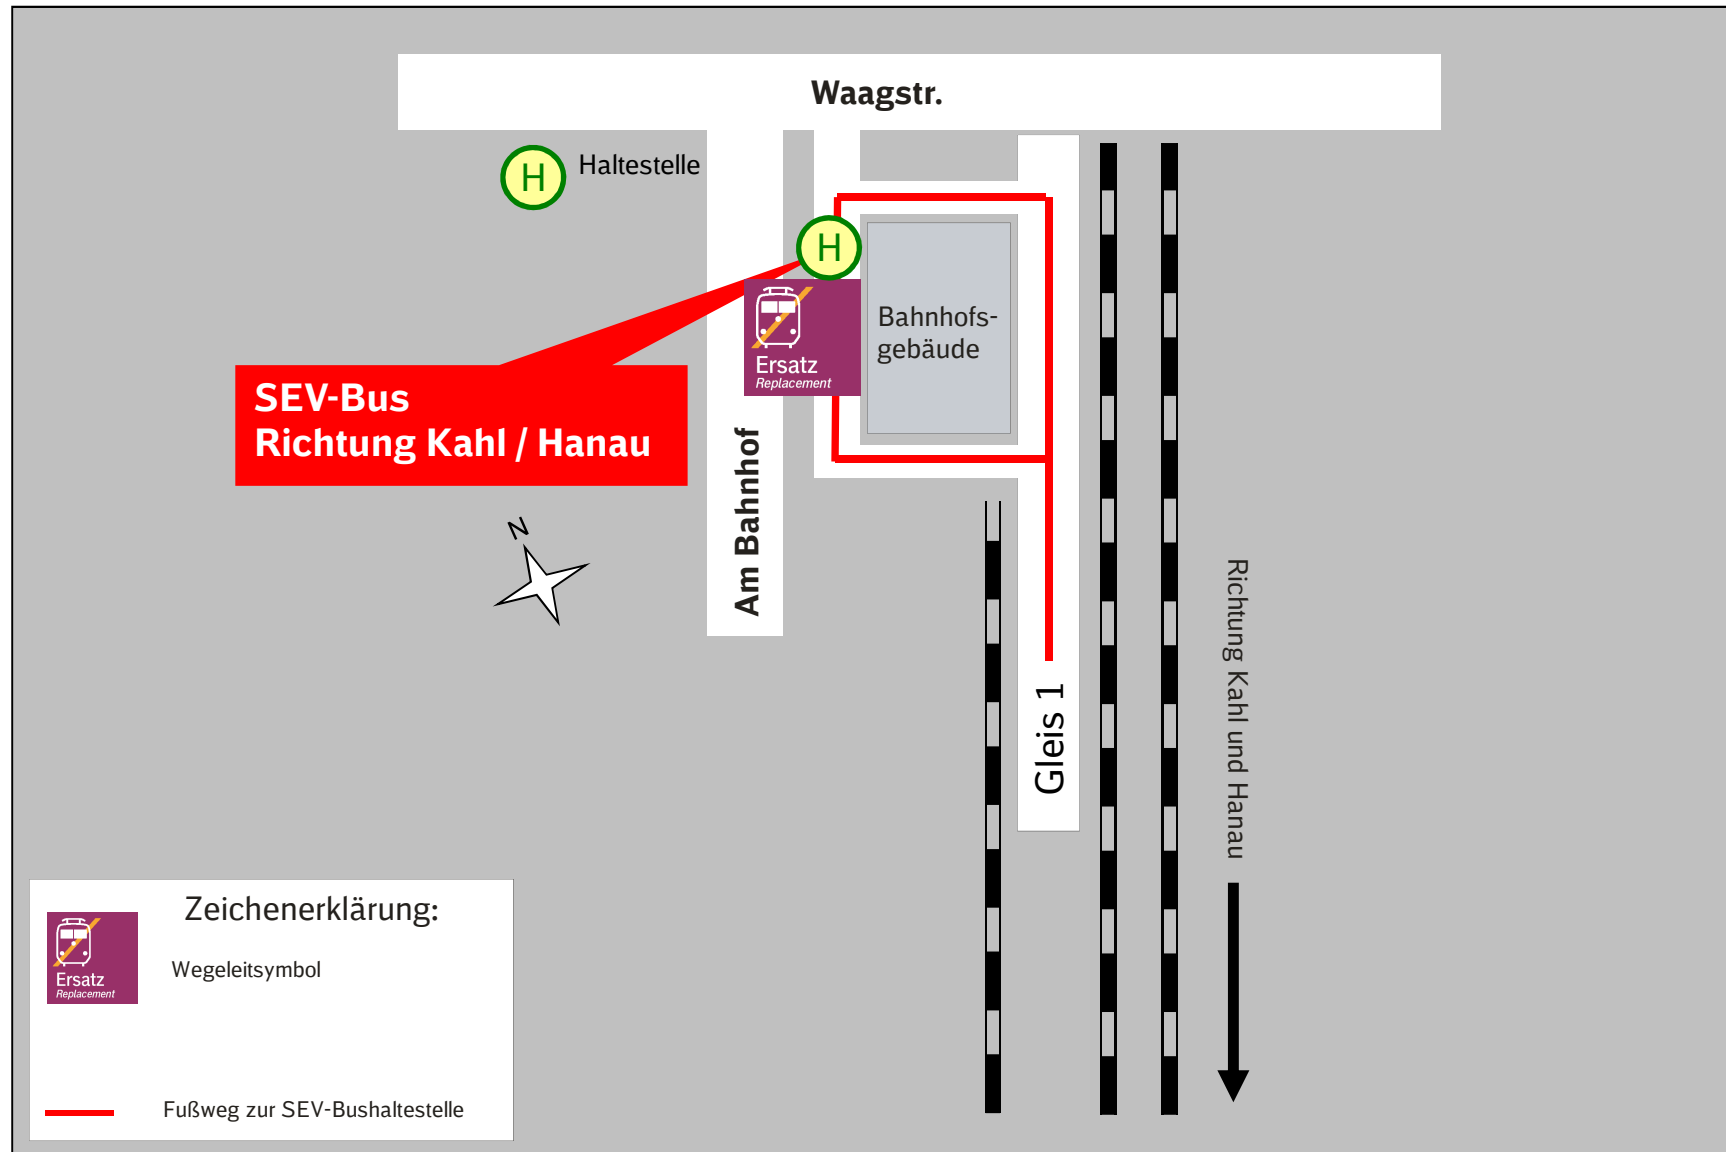

# Schöllkrippen

WFB 2015

8007283